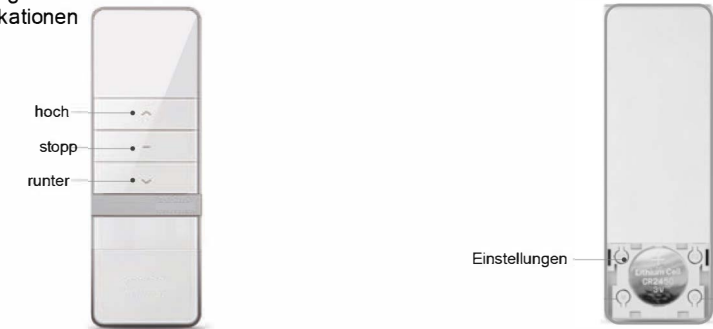

NOBILY 1 Kanal Handsender Exquisit
Senderspezifikationen

Art.Nr.: 1231218000001

T Empfänger Spezifikationen

! Hinweis: Sender nicht Feuchtigkeit aussetzen. Wenn Sie den Sender verwenden und der Abstand offensichtlich zu kurz oder weniger genau ist, tauschen Sie bitte die Batterie. Bitte entsorgen Sie Batterien nur auf dem dafür vorgesehenen Recyclingweg. Achten Sie darauf, dass beide der Knopfzellen richtig eingelegt sind und die negative Elektrode oben ist.