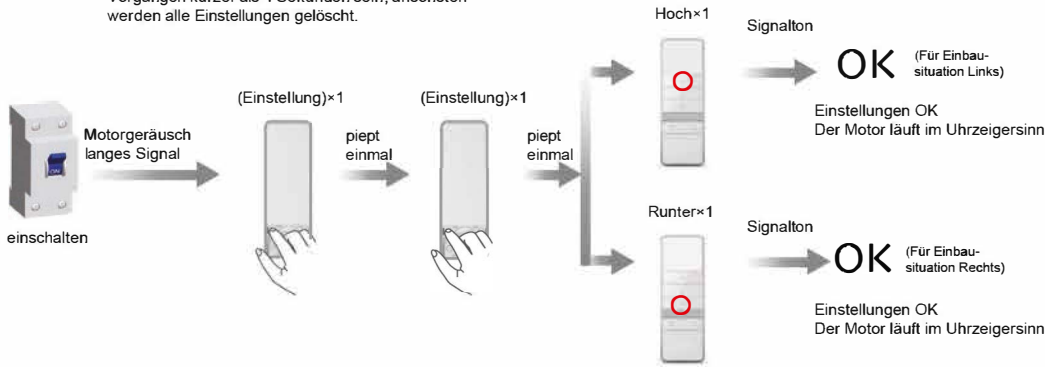

A
Erweiterte Funktionen

Alternative Rohrmotor Einstellungen

Während der Einstellungen muss die Zeit zwischen den Vorgängen kürzer als 4 Sekunden sein, ansonsten werden alle Einstellungen gelöscht.

! Löschen Sie alle Daten des Motors und der neue Empfänger ist programmiert.

NOBILY 1 Kanal Handsender Exquisit
Senderspezifikationen

Art.Nr.: 1231218000001

T Empfänger Spezifikationen

! Hinweis: Sender nicht Feuchtigkeit aussetzen. Wenn Sie den Sender verwenden und der Abstand offensichtlich zu kurz oder weniger genau ist, tauschen Sie bitte die Batterie. Bitte entsorgen Sie Batterien nur auf dem dafür vorgesehenen Recyclingweg. Achten Sie darauf, dass beide der Knopfzellen richtig eingelegt sind und die negative Elektrode oben ist.

Technische Spezifikationen	Funktionen
<ul style="list-style-type: none"> • Versorgungsspannung: 3V • Batterie: (CR2450) • Sendefrequenz: 433,92MHz • Sendeleistung: 10 mW • Betriebstemperatur: -10°C—50°C • Übermittlungsabstand: ca.100m draußen • Reichweite im Gebäude: ca.35m (abhängig von der Bausubstanz) 	